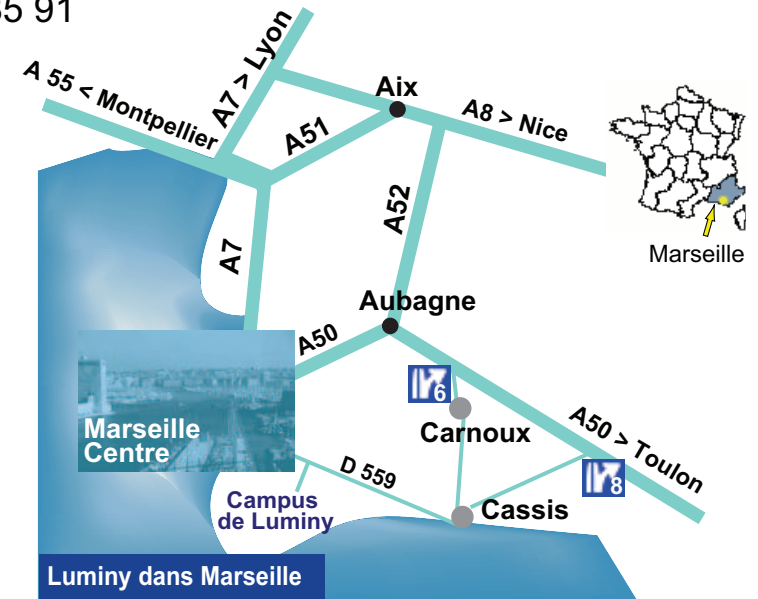

# Ecole Supérieure d'Ingénieurs de Luminy

Parc Scientifique et Technologique de Luminy  
 163 avenue de Luminy- Marseille 9e  
 Tél : 04 91 82 85 00 - Fax : 04 91 82 85 91

**DE L'AEROPORT**

navette jusqu'à Gare St Charles puis trajet métro et bus

**METRO / BUS**

métro à Gare St Charles ligne 2 direction Ste Marguerite/Dromel.  
 - Arrêt "rond point du Prado" pour le bus 21  
 - ou arrêt "Ste Marguerite" pour le bus 24 (passages moins fréquents)

**EN VOITURE**

- Arrivée en provenance de Lyon, Avignon (A7), Aix (A51), Montpellier (A55) par autoroute nord A7 direction Marseille centre, sortie Gare St Charles, puis voir plan
- Arrivée en provenance d'Aix (plus long mais évite de traverser Marseille): suivre A8 puis A52 direction Toulon, après Aubagne sortie n°6 Carnoux, à Carnoux direction Cassis
- Arrivée en provenance de Toulon (A50) par autoroute, sortie n°8 Cassis,
- Arrivée en provenance de Nice : avant Aix (A8) prendre direction Aubagne et Marseille Est (A52), après Aubagne sortie n°6 Carnoux, à Carnoux direction Cassis

➔ A Cassis RD 559 direction Marseille par Col de la Gineste. Après le col, descente sur Marseille, au premier rond point prendre à gauche Luminy, Direction Parc Scientifique et Technologique.