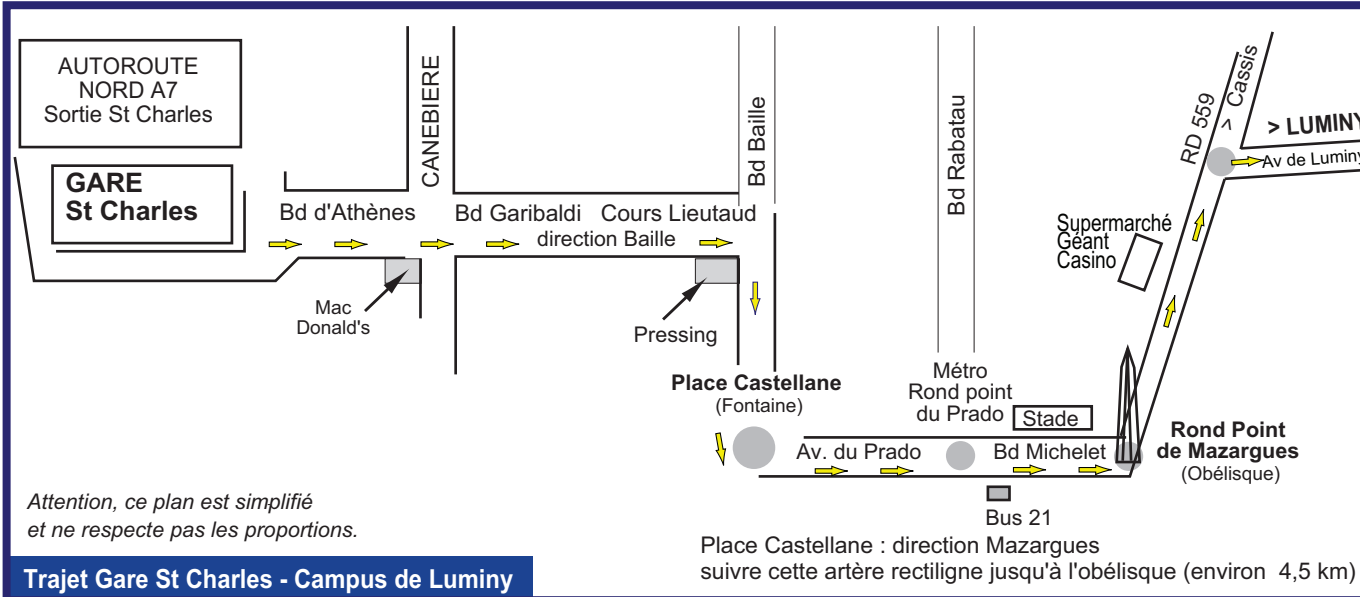

# Ecole Supérieure d'Ingénieurs de Luminy

Parc Scientifique et Technologique de Luminy  
 163 avenue de Luminy- Marseille 9e  
 Tél : 04 91 82 85 00 - Fax : 04 91 82 85 91

**DE L'AEROPORT**

navette jusqu'à Gare St Charles puis trajet métro et bus

**METRO / BUS**

métro à Gare St Charles ligne 2 direction Ste Marguerite/Dromel.  
 - Arrêt "rond point du Prado" pour le bus 21  
 - ou arrêt "Ste Marguerite" pour le bus 24 (passages moins fréquents)

**EN VOITURE**

- Arrivée en provenance de Lyon, Avignon (A7), Aix (A51), Montpellier (A55) par autoroute nord A7 direction Marseille centre, sortie Gare St Charles, puis voir plan
- Arrivée en provenance d'Aix (plus long mais évite de traverser Marseille): suivre A8 puis A52 direction Toulon, après Aubagne sortie n°6 Carnoux, à Carnoux direction Cassis
- Arrivée en provenance de Toulon (A50) par autoroute, sortie n°8 Cassis,
- Arrivée en provenance de Nice : avant Aix (A8) prendre direction Aubagne et Marseille Est (A52), après Aubagne sortie n°6 Carnoux, à Carnoux direction Cassis

➔ A Cassis RD 559 direction Marseille par Col de la Gineste. Après le col, descente sur Marseille, au premier rond point prendre à gauche Luminy, Direction Parc Scientifique et Technologique.